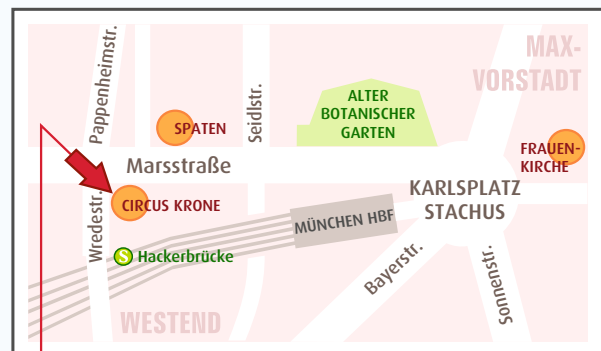

Media-Board

• München, Zentrum

ff.mediaboards
BIELEFELD | DÜSSELDORF | MÜNCHEN

Marsstraße/Ecke Wredestraße, am CIRCUS-KRONE-Bau

- Innovatives Digital-Medium im Herzen Münchens
- Gut sichtbar platziert
- Neueste hochauflösende Technik
- Topaktuelle interaktive Werbemaßnahme

Gut sichtbar in Fahrtrichtung Zentrum

Media-Board: München Zentrum

ff.mediaboards
BIELEFELD | DÜSSELDORF | MÜNCHEN

ff-mediaboards GmbH & Co. KG | Büro Bielefeld
Gadderbaumer Straße 1 | 33602 Bielefeld | Telefon (0521) 89 72 989

www.ffmediaboards.de

Media-Board

• München, Zentrum

ff.mediaboards
BIELEFELD | DÜSSELDORF | MÜNCHEN

Marsstraße/Ecke Wredestraße, am CIRCUS-KRONE-Bau

• Belegungspreise

Stand: Jan. 2023

Schaltung	Wiederholungen pro Tag	Spotlänge in Sekunden	Preis pro Woche	Preis pro Monat
intensiv	300	10	890,00	2.760,00
business	200	10	590,00	2.070,00
standard	100	10	300,00	1.140,00